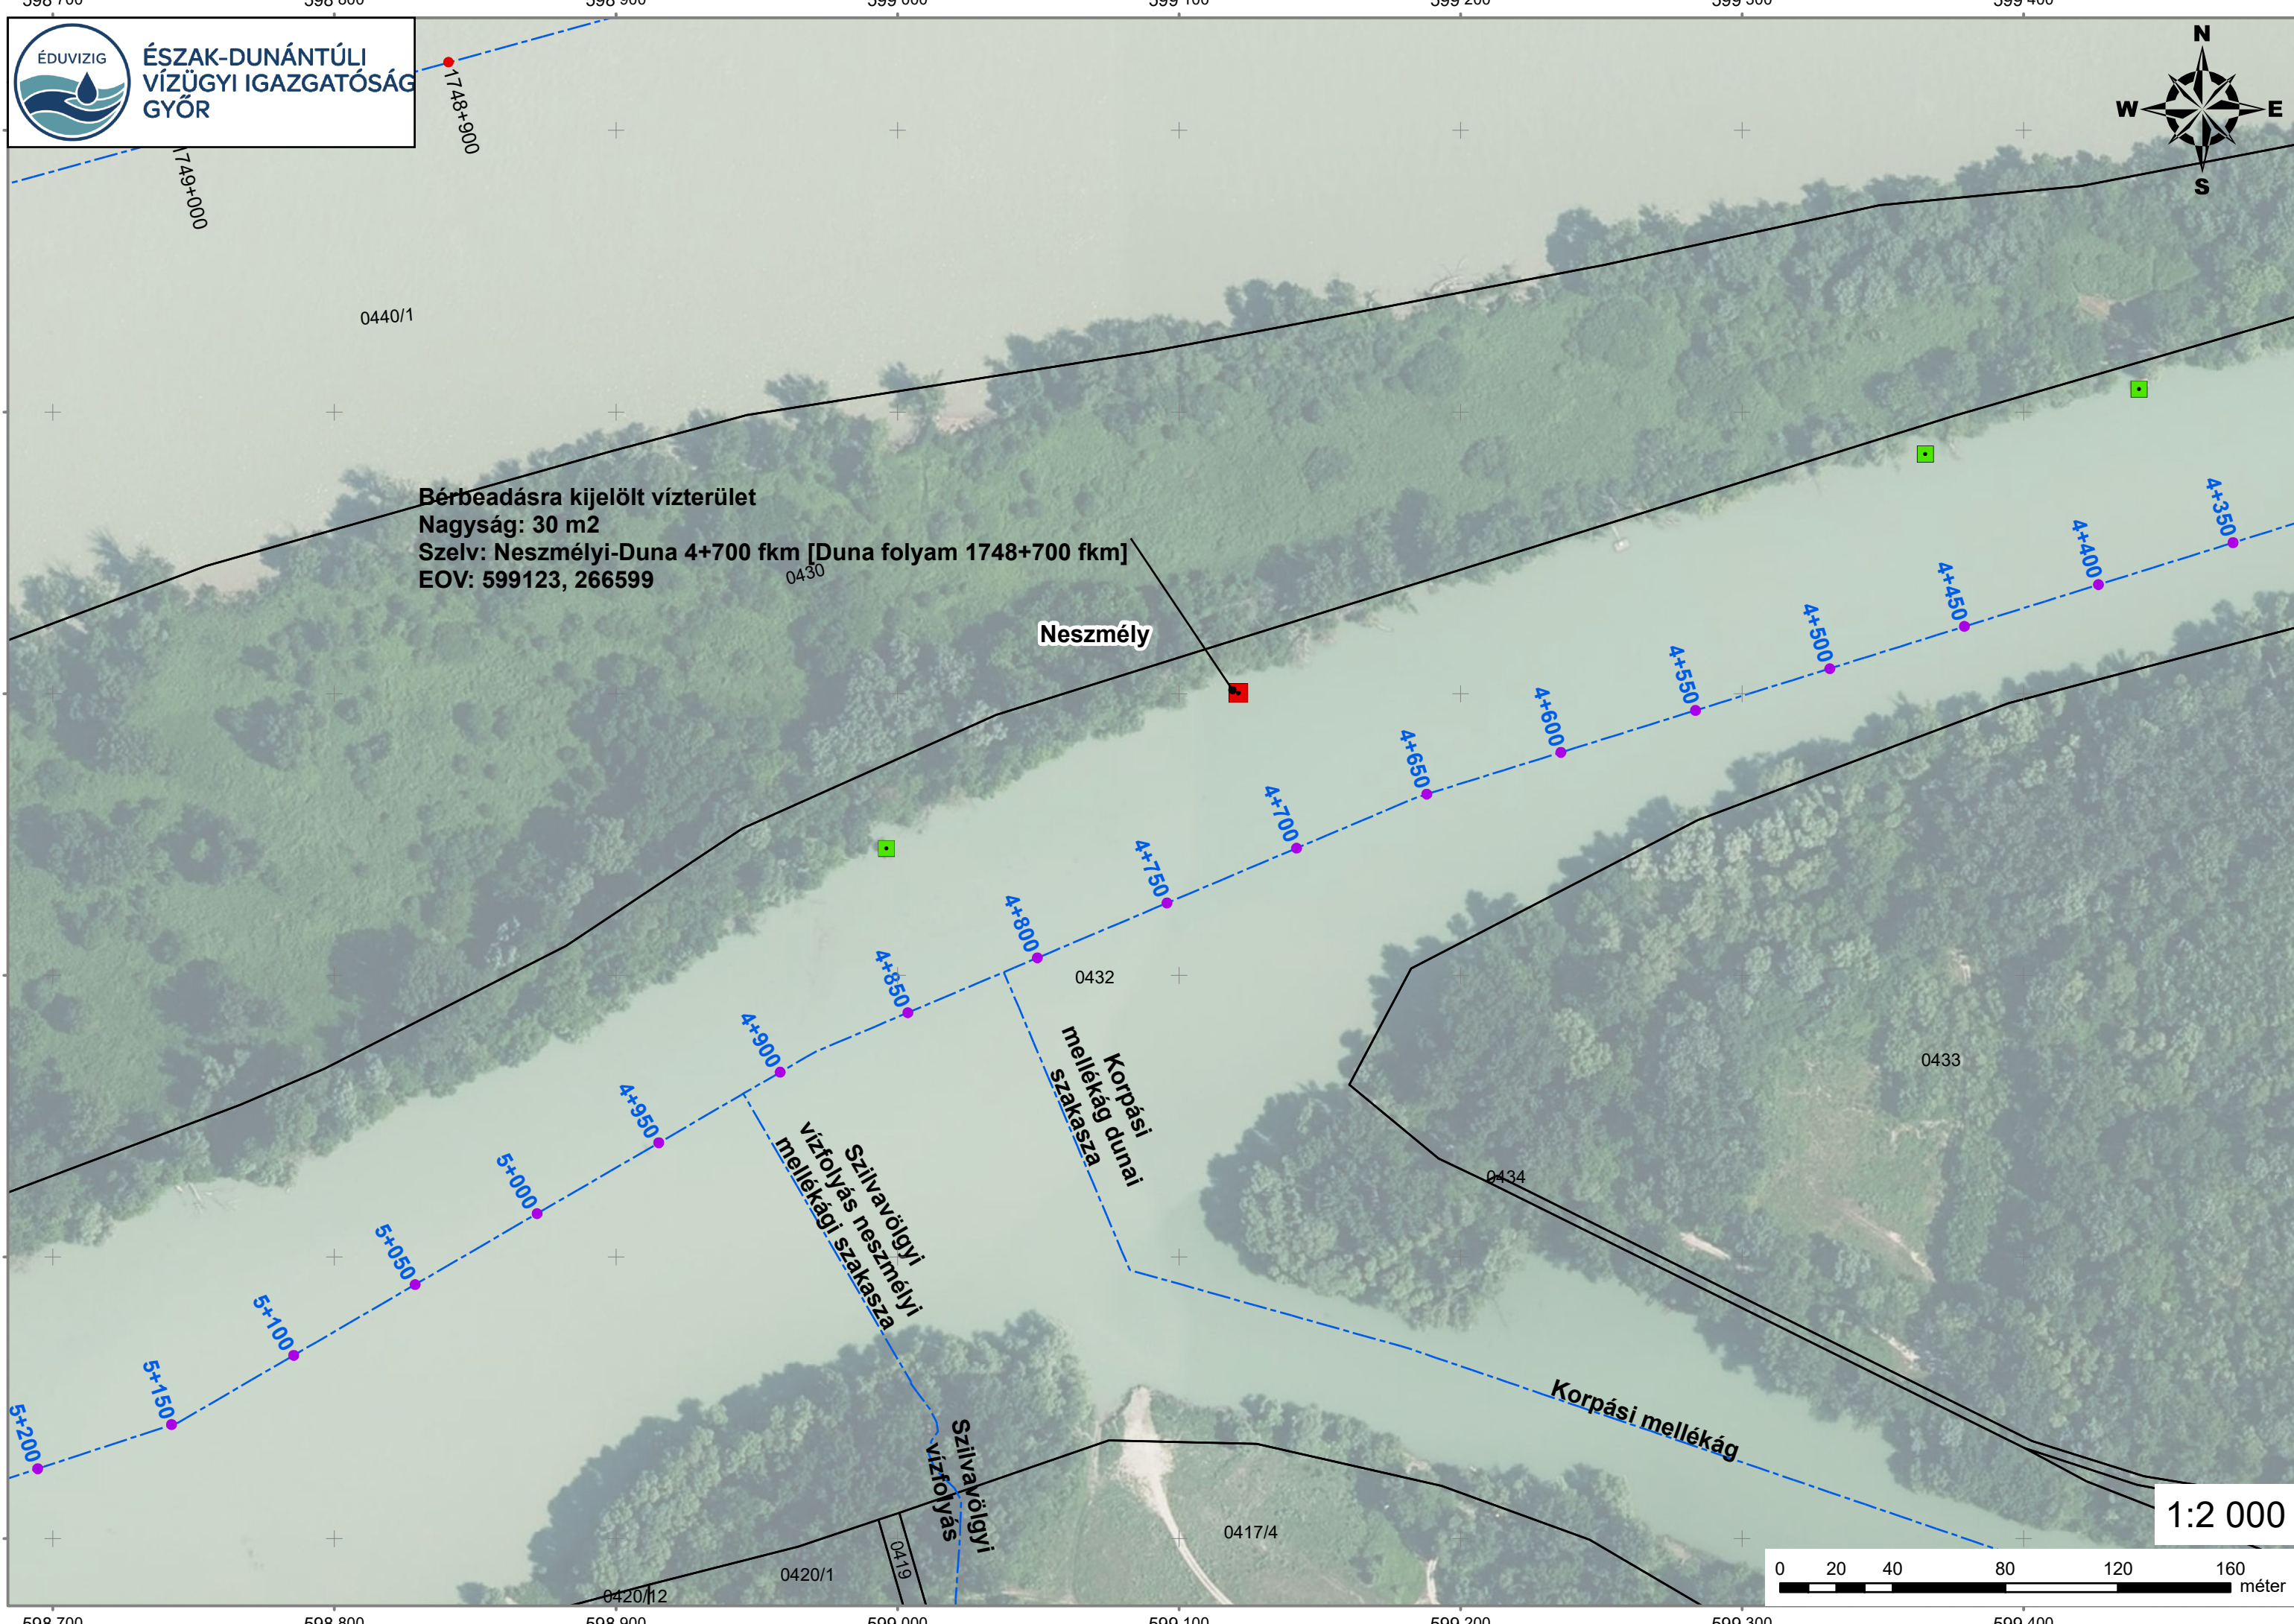

Bérbeadásra kijelölt vízterület
Nagyság: 30 m²
Szelv: Neszmélyi-Duna 4+700 fkm [Duna folyam 1748+700 fkm]
EOV: 599123, 266599

Neszmély

1:2 000