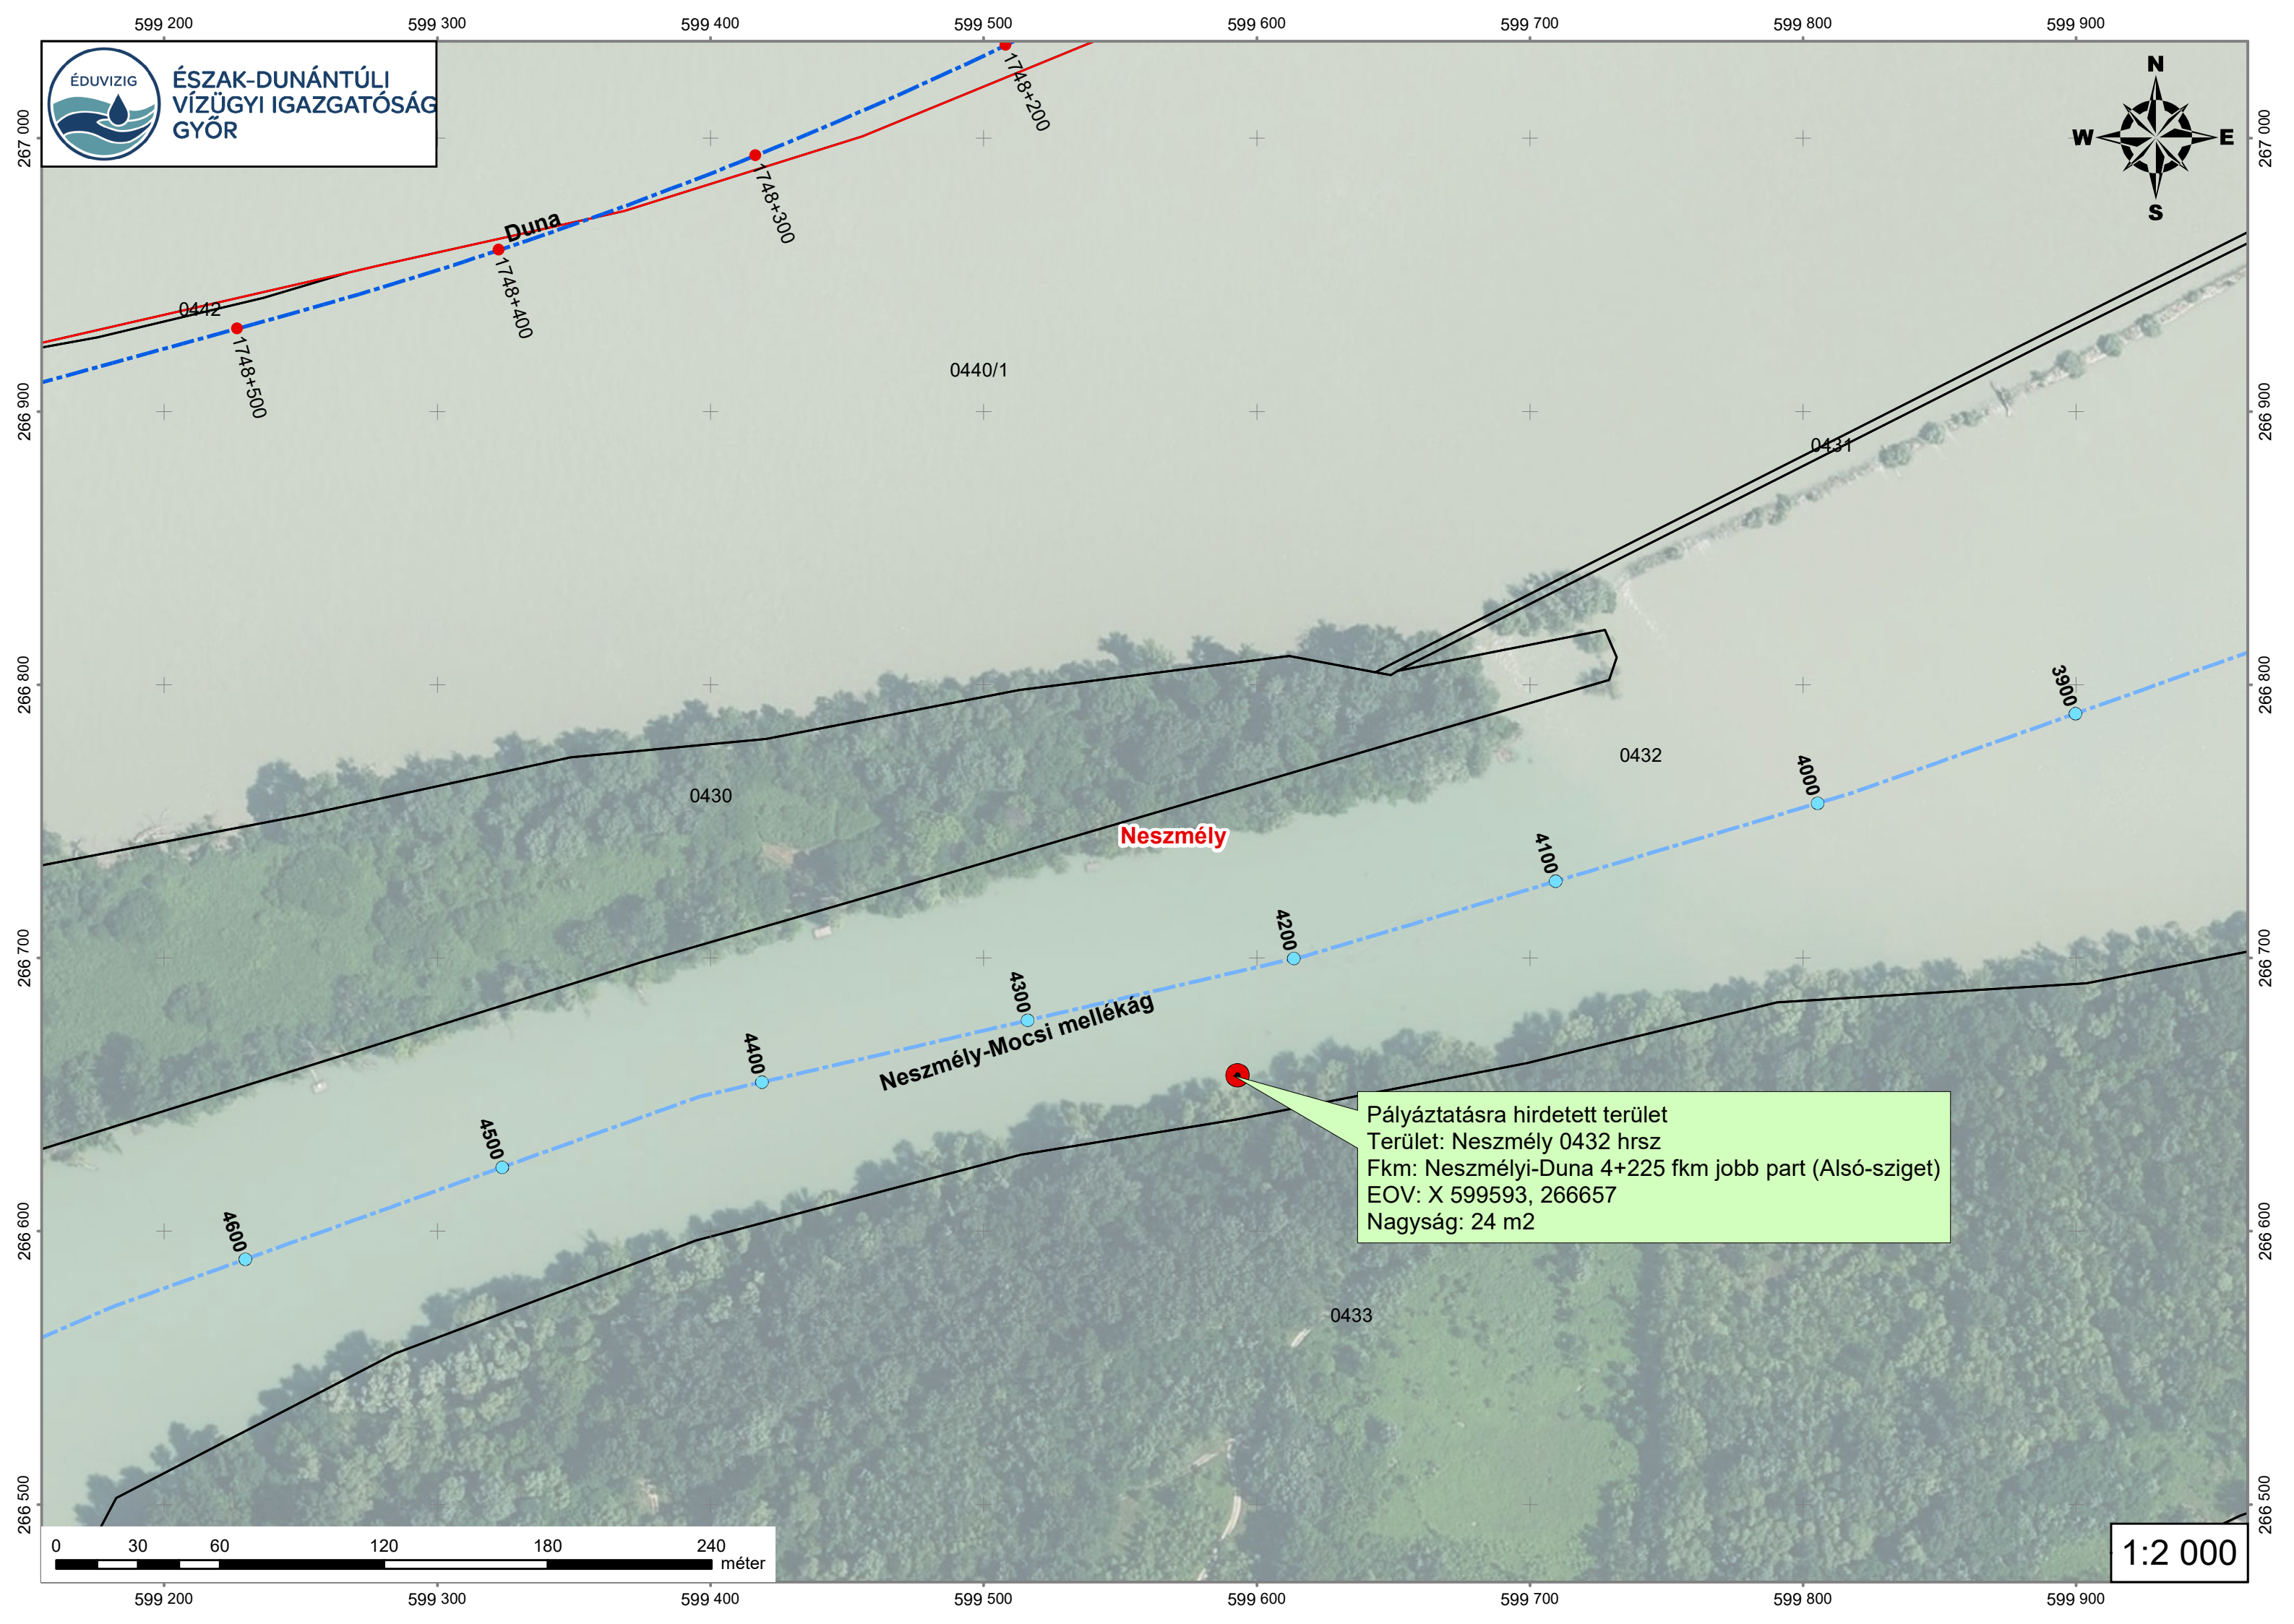

ÉSZAK-DUNÁNTÚLI
VÍZÜGYI IGAZGATÓSÁG
GYŐR

0442

1748+500

Duna

1748+400

1748+300

1748+200

0440/1

Neszmély-Mocsi mellékág

4300

4400

4500

4600

Pályáztatásra hirdetett terület
Terület: Neszmély 0432 hrsz
Fkm: Neszmélyi-Duna 4+225 fkm jobb part (Alsó-sziget)
EOV: X 599593, 266657
Nagyság: 24 m²

0433

1:2 000